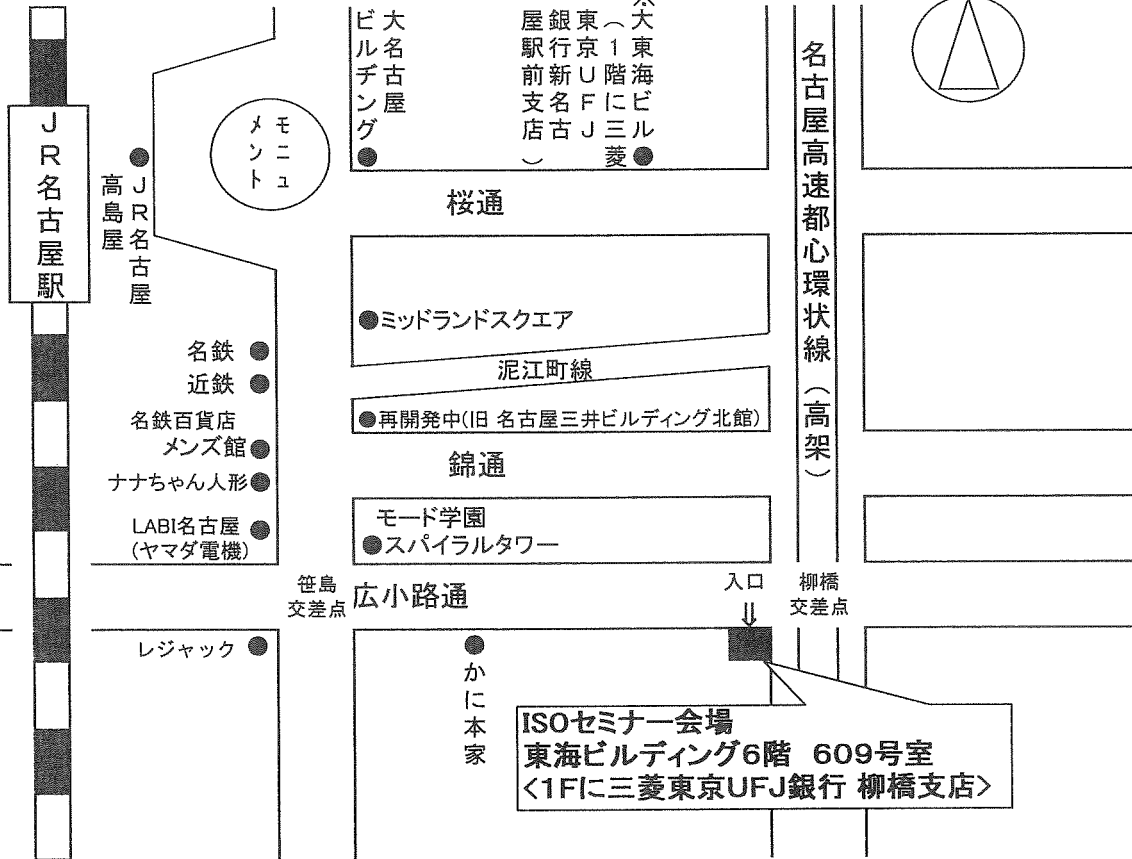

至 京都

※セミナー会場のあるビルは「大東海ビル」ではなく「東海ビルディング」でございます。

【アクセス】

- JR名古屋駅・名鉄名古屋駅・近鉄名古屋駅・名古屋市営地下鉄名古屋駅 より徒歩10分
- 駐車場がございませんので、お車でのご来場はご遠慮願います。